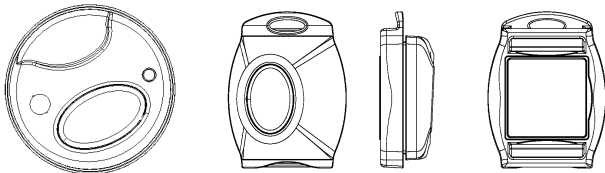

2 FORMATS COMPATIBLES

Les médaillons M1C1 et M2C1 sont livrés avec deux supports de fixation interchangeable pour mieux s'adapter aux besoins des utilisateurs.

CORDON

M2C1

Le cordon se fixe au support intégré du médaillon. D'une longueur de 90 cm, il est garanti "confort anti-strangulation" grâce à sa pâte de fixation qui se détache en cas d'accroche.

BRACELET-MONTRE

M1C1

Pour plus de souplesse dans vos mouvements, vous pouvez également adopter le support bracelet nylon ajustable, pour droitier ou gaucher.

CARACTERISTIQUES TECHNIQUES

GENERALES

- Médaillons Classe 1
- Boîtier ABS de couleur gris clair
- Etanchéité à l'immersion (norme IP67)
- 1 bouton d'appel d'urgence en élastomère rouge
- 1 led de confirmation d'appel
- Température d'utilisation comprise entre 0 et 50° C
- Dimensions : 31*13 mm (petit format)
46,1*16 mm (grand format)
- Poids non monté : 8,8 g (petit format)
20,3 g (grand format)

FIXATION EN PENDENTIF

- Cordon nylon anti-strangulation
- Dimension : 90 x 2 mm

FIXATION EN BRACELET

- Bracelet nylon
- Dimension : 18 mm (largeur réglable).

COMMUNICATION

- Portée radio de 250 mètres (selon environnement)
- Utilisation de la fréquence radio européenne dédiée à l'alarme sociale (869.20 – 869,25 MHz)