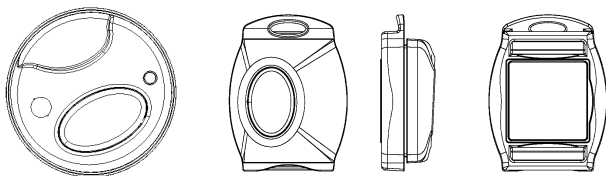

2 FORMATS COMPATIBLES

Les médaillons M1C1 et M2C1 sont livrés avec deux supports de fixation interchangeables pour mieux s'adapter aux besoins des utilisateurs.

CORDON

Le cordon se fixe au support intégré du médaillon. D'une longueur de 90 cm, il est garanti "confort anti-strangulation" grâce à sa pâte de fixation qui se détache en cas d'accroche.

BRACELET-MONTRE

Pour plus de souplesse dans vos mouvements, vous pouvez également adopter le support bracelet nylon ajustable, pour droitier ou gaucher.

CARACTERISTIQUES TECHNIQUES

GENERALES

- Médaillons Classe 1
- Boîtier ABS de couleur gris clair
- Etanchéité à l'immersion (norme IP67)
- 1 bouton d'appel d'urgence en élastomère rouge
- 1 led de confirmation d'appel
- Température d'utilisation comprise entre 0 et 50° C
- Dimensions : 31*13 mm (petit format)
46,1*16 mm (grand format)
- Poids non monté : 8,8 g (petit format)
20,3 g (grand format)

FIXATION EN PENDENTIF

- Cordon nylon anti-strangulation
- Dimension : 90 x 2 mm

FIXATION EN BRACELET

- Bracelet nylon
- Dimension : 18 mm (largeur réglable).

COMMUNICATION

- Portée radio de 250 mètres (selon environnement)
- Utilisation de la fréquence radio européenne dédiée à l'alarme sociale (869.20 – 869,25 MHz)